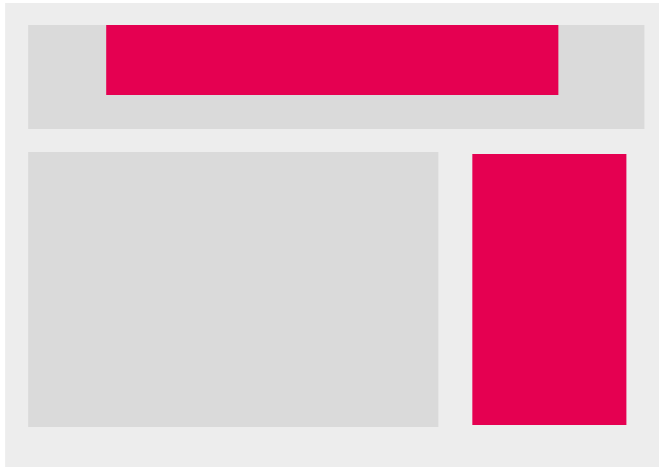

[EJEMPLO](#)

BOTÓN

Dimensiones 300x100 px
Peso 40 kb
CPM 25 €

[EJEMPLO](#)

MÓVIL

Dimensiones 320x100 px
Peso 40 kb
CPM 45 €

[EJEMPLO](#)

MEGABANNER + ROBAPÁGINAS

Mismas dimensiones y peso
CPM 95 €

[EJEMPLO](#)

**MEGABANNER +
ROBAPÁGINAS DOBLE**
Mismas dimensiones y peso
CPM 105 €

EJEMPLO

**MEGABANNER
DESPLEGABLE**
Dimensiones
728/980 x 90/180 px
Peso 40 kb CPM 60 €