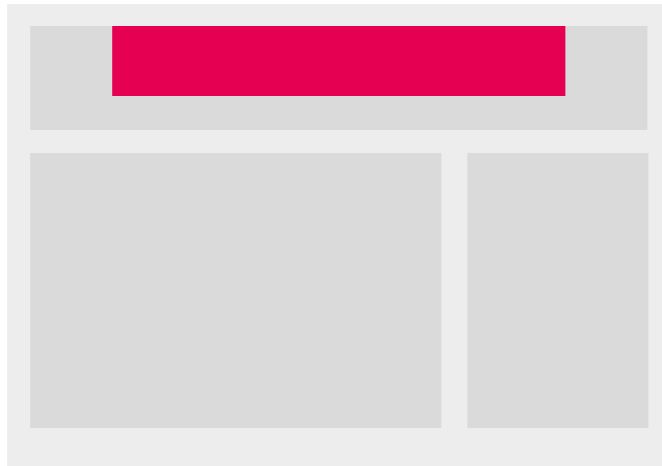

MEGABANNER

Dimensiones 728x90 / 980x90 px
Peso 40 kb
CPM 55 €

[EJEMPLO](#)

ROBAPÁGINAS

Dimensiones 300x250 px
Peso 40 kb
CPM 45 €

[EJEMPLO](#)

ROBAPÁGINAS DOBLE

Dimensiones 300x600 px
Peso 40 kb
CPM 50 €