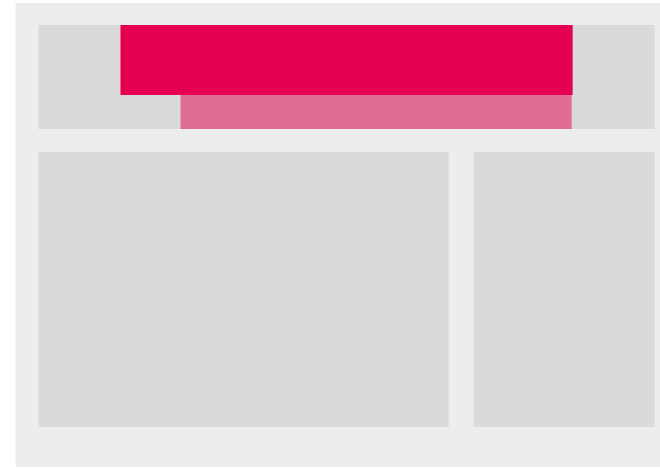

[EJEMPLO](#)

BOTÓN

Dimensiones 300x100 px
Peso 40 kb
CPM 25 €

[EJEMPLO](#)

MÓVIL

Dimensiones 320x100 px
Peso 40 kb
CPM 45 €

[EJEMPLO](#)

MEGABANNER + ROBAPÁGINAS

Mismas dimensiones y peso
CPM 95 €

[EJEMPLO](#)

**MEGABANNER +
ROBAPÁGINAS DOBLE**
Mismas dimensiones y peso
CPM 105 €

EJEMPLO

**MEGABANNER
DESPLEGABLE**
Dimensiones
728/980 x 90/180 px
Peso 40 kb CPM 60 €