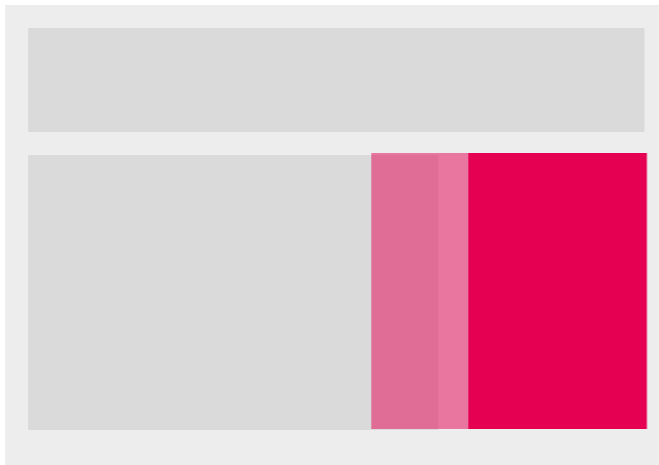

Mismas dimensiones y peso
CPM 95 €

[EJEMPLO](#)

**MEGABANNER +
ROBAPÁGINAS DOBLE**
Mismas dimensiones y peso
CPM 105 €

EJEMPLO

**MEGABANNER
DESPLEGABLE**
Dimensiones
728/980 x 90/180 px
Peso 40 kb CPM 60 €

EJEMPLO

**ROBAPÁGINAS
DESPLEGABLE**
Dimensiones
300x250 / 450x450 px
Peso 40 kb CPM 50 €

EJEMPLO

**ROBAPÁGINAS
DESPLEGABLE DOBLE**
Dimensiones 300/450 x 600 px
Peso 40 kb CPM 60 €

EJEMPLO

INTERSITIAL + MEGABANNER
Dimensiones
800x 600 + 728 x 90 px / 986x90 px
5-7 segundos. CPM 90 €