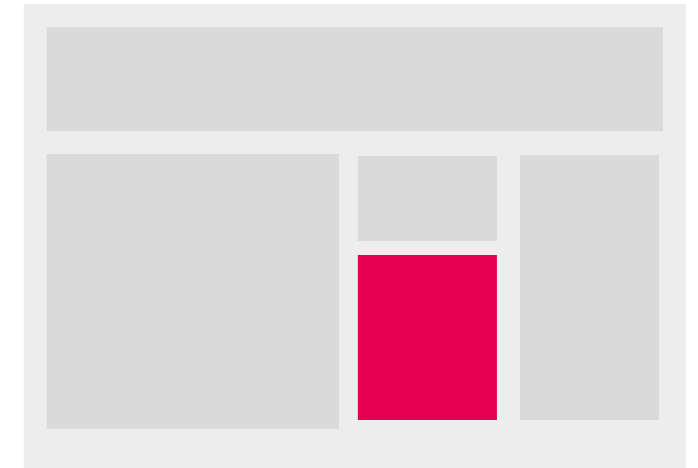

NATIVE
CPM 100 €

[EJEMPLO](#)