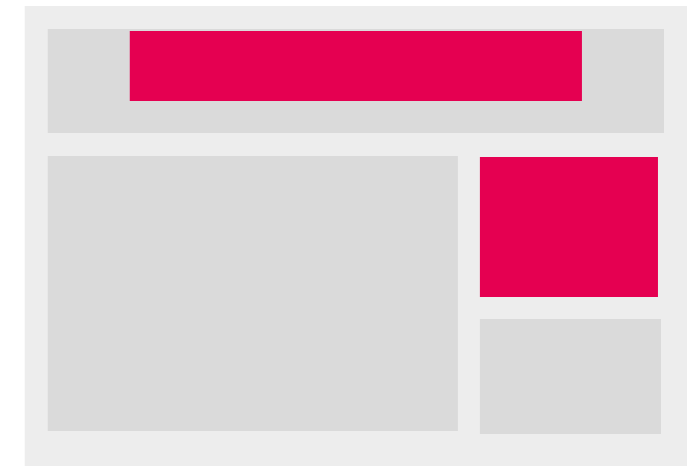

[EJEMPLO](#)

BOTÓN

Dimensiones 300x100 px
Peso 40 kb
CPM 25 €

[EJEMPLO](#)

MÓVIL

Dimensiones 320x100 px
Peso 40 kb
CPM 45 €

[EJEMPLO](#)

MEGABANNER + ROBAPÁGINAS

Mismas dimensiones y peso
CPM 95 €

[EJEMPLO](#)

**MEGABANNER +
ROBAPÁGINAS DOBLE**
Mismas dimensiones y peso
CPM 105 €

EJEMPLO

**MEGABANNER
DESPLEGABLE**
Dimensiones
728/980 x 90/180 px
Peso 40 kb CPM 60 €